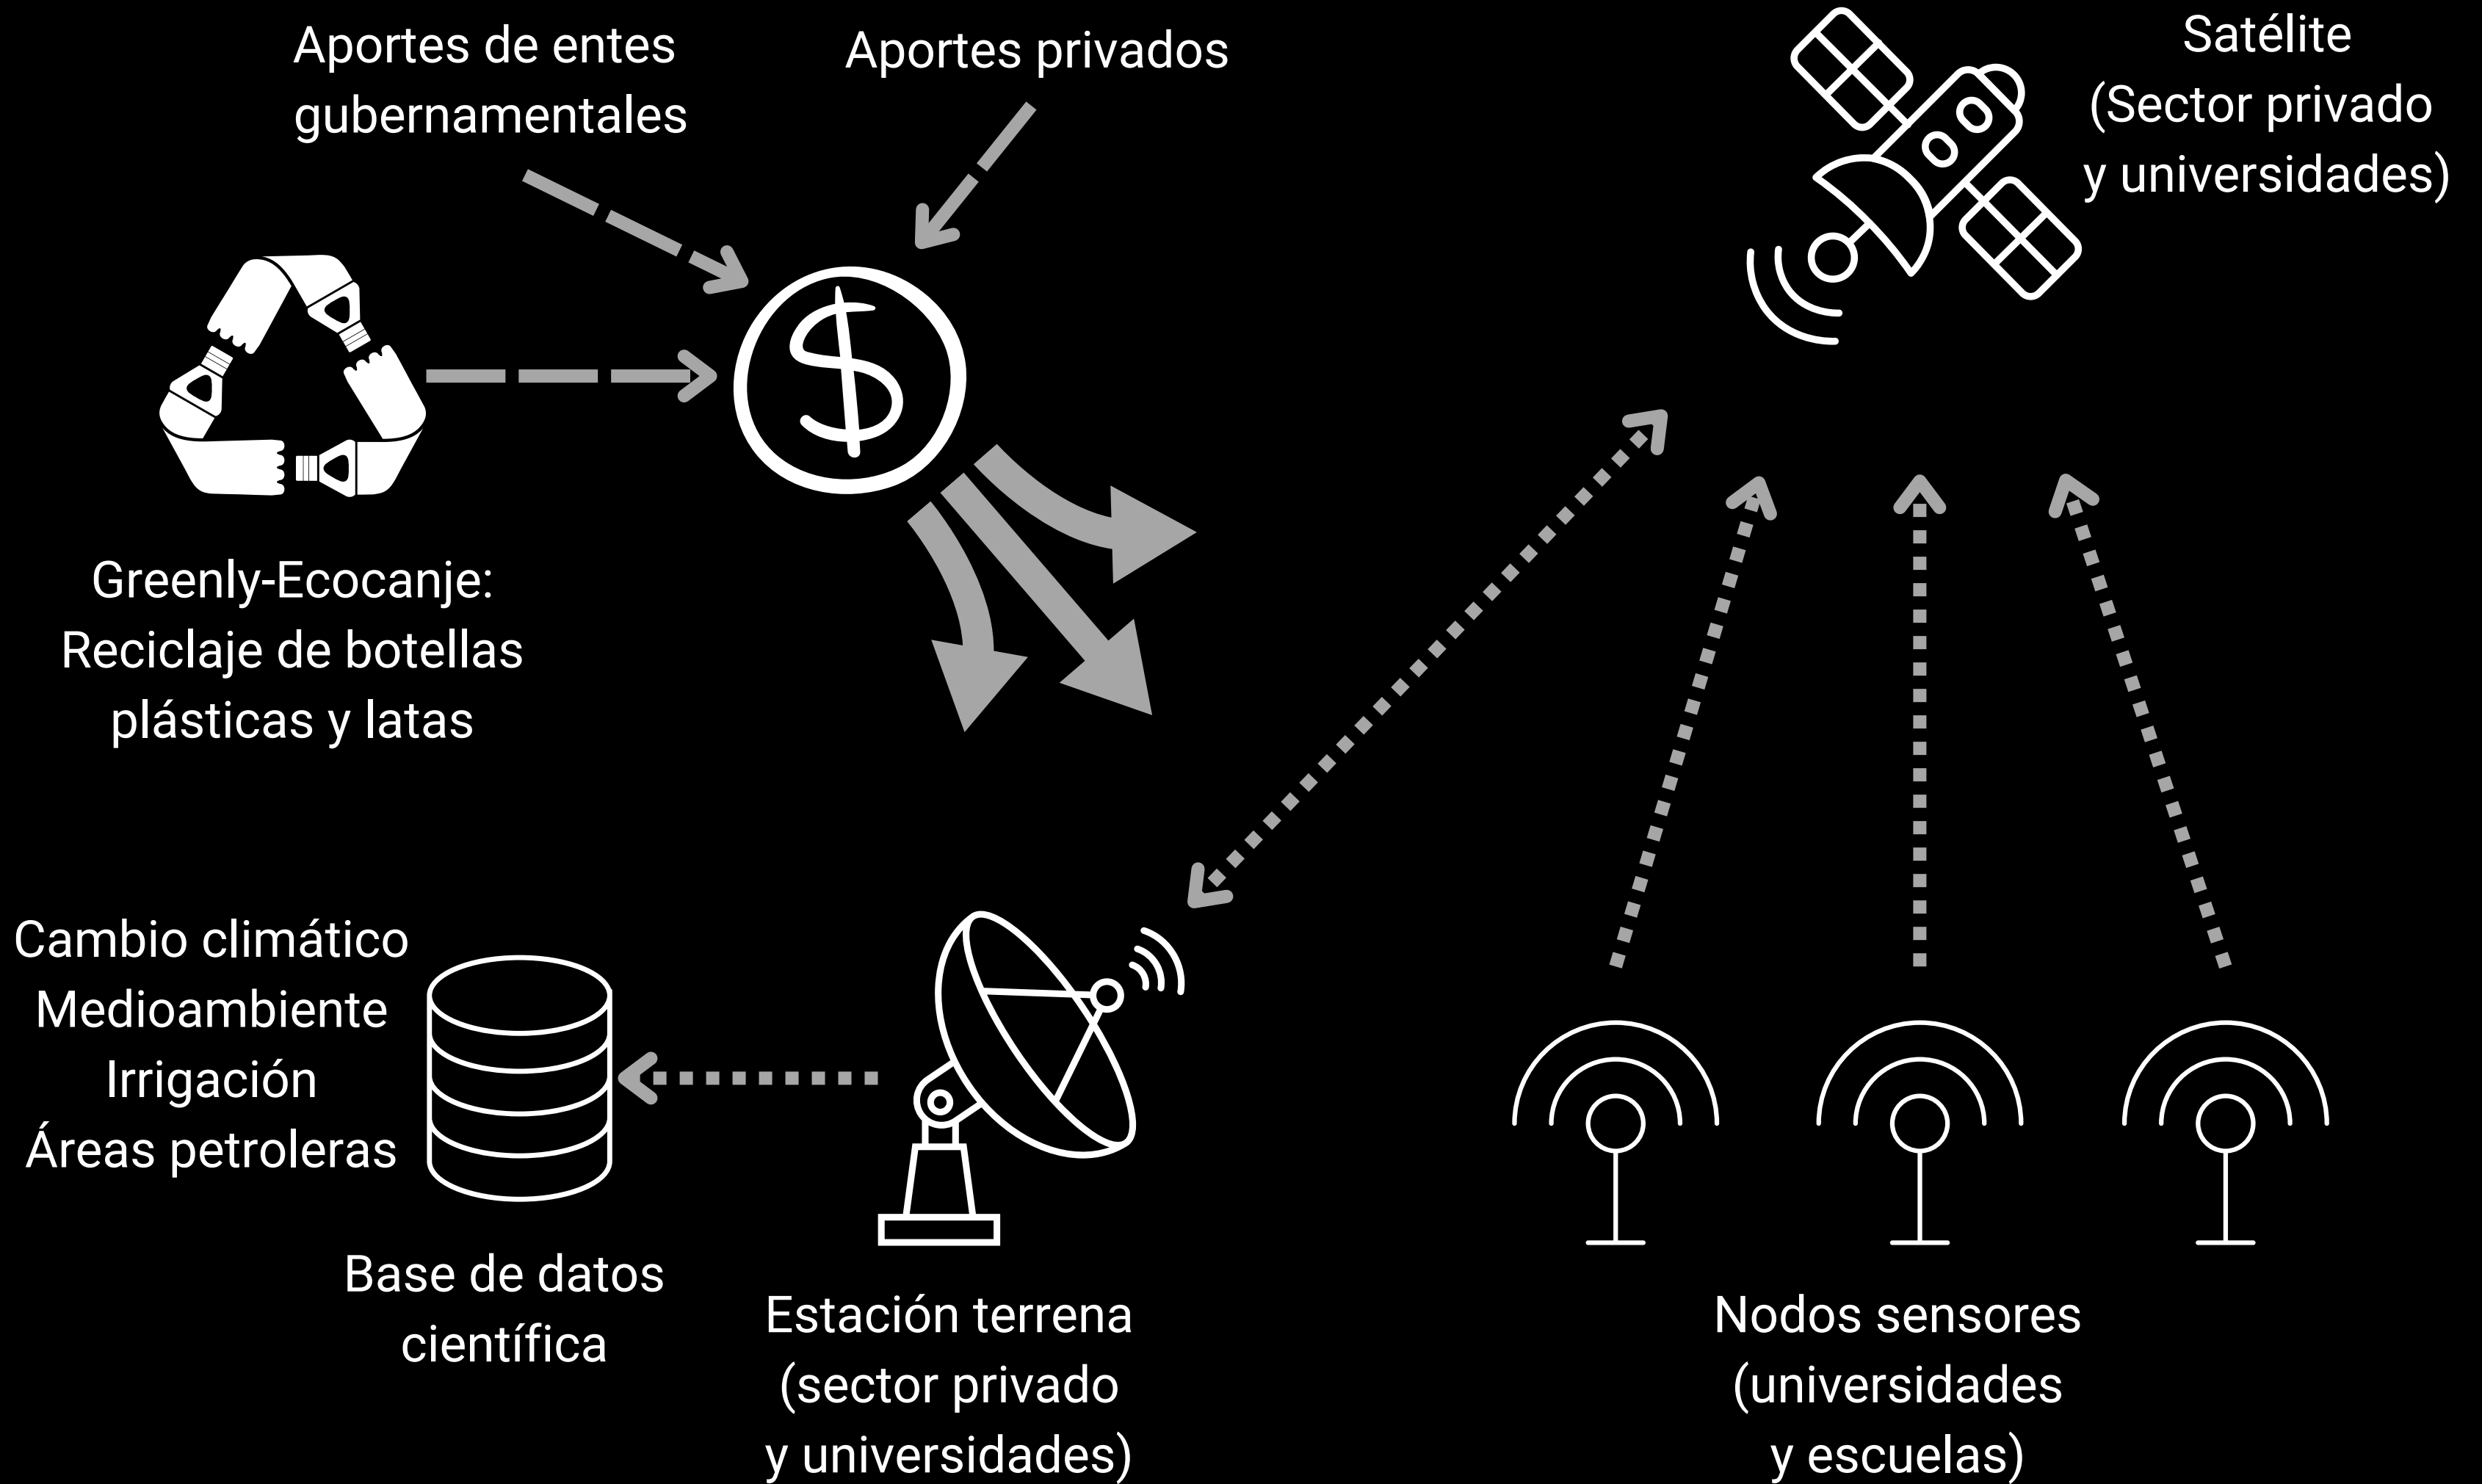

MENDOZA AL

ESPACIO

MENDOSAT-1

Diseño, desarrollo, lanzamiento y despliegue del primer satélite mendocino.

TRIPLE IMPACTO

Tecnológico - Productivo

- Fortalecer y promover capacidades tecnológicas en el área espacial, específicamente satelital.
- Instalar infraestructura para el desarrollo satelital.
- Desarrollar metodologías para trabajo de desarrollo de proyectos de ingeniería complejos.
- Visibilizar y ampliar la matriz productiva de Mendoza.
- Generar cadenas de valor vinculadas al área espacial.
- Desarrollo de habilidades blandas de gestión de proyectos tecnológicos.

Científico - Ambiental

- Construir índice de riesgo de incendios forestales.
- Obtener datos del impacto del calentamiento global en las áreas cultivables.
- Demostrar la potencialidad de acciones verdes a través del reciclaje.
- Garantizar la carbononeutralidad del proyecto.
- Generar datos para aumentar la eficiencia de la gestión del agua.

Educativo

- Integrar verticalmente niveles educativos en función de un proyecto complejo.
- Facilitar la transferencia tecnológica.
- Integrar horizontalmente al nivel interuniversitario.
- Inspirar un objetivo social colectivo con involucramiento de las juventudes.
- Despertar vocaciones en carreras STEM (Ciencia, Tecnología, Ingeniería y Matemáticas).
- Promover el concepto de “la basura tiene valor, reciclando podemos hacer grandes cosas”.

GLOBO SONDA

A mi siempre me interesó la
tecnología y la ciencia, de
chiquito

INVAP

ANTECEDENTES DEL SECTOR INVAP

- NASA Space Apps Challenge
- 2 veces sede del CATE
- Testing unitario de Firmware para el PMU Satélite Sabiamar y GSatCom
- Globo sonda
- Contratistas de electrónica y software del Proyecto HIIG - YPF/INVAP
- Contratistas del proyecto Banco de ensayos del lanzador Tronador 2.